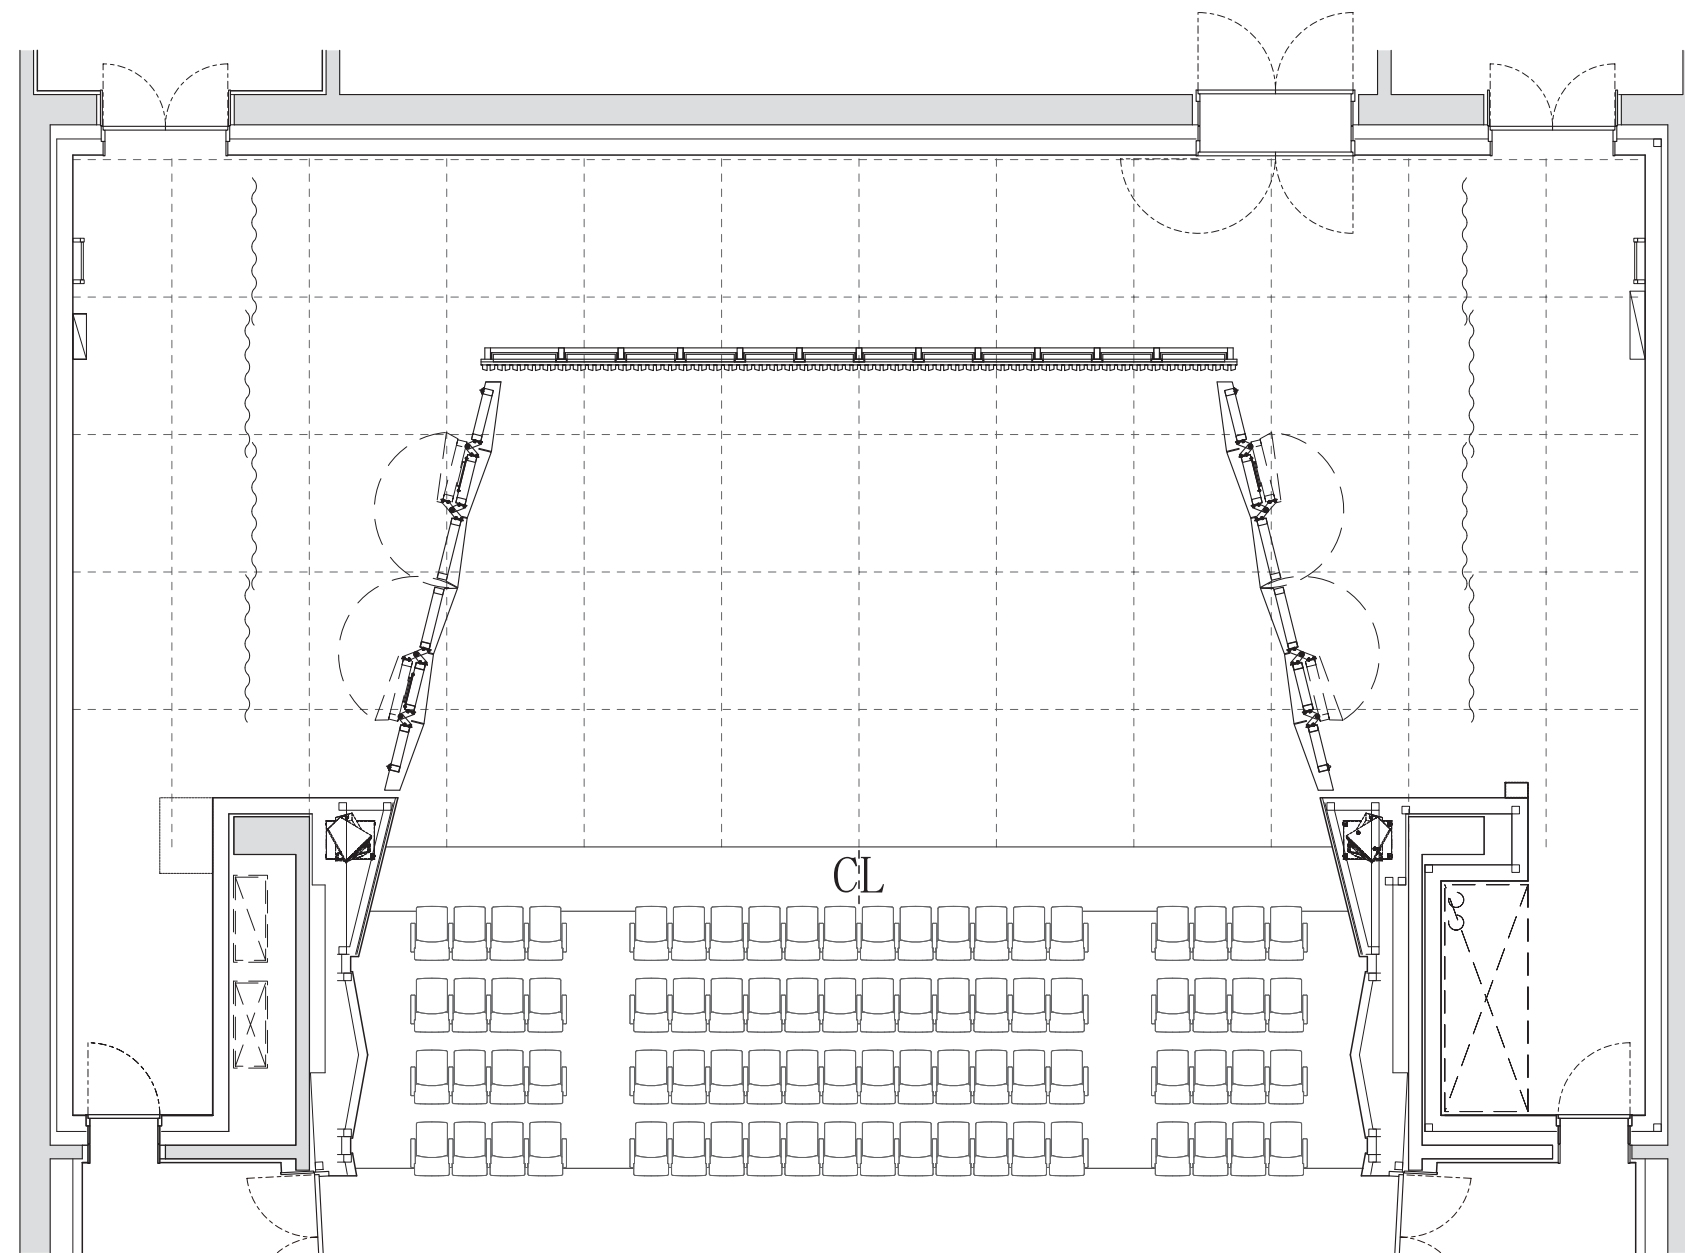

マリナート
MARINART
静岡市清水文化会館

舞台広さ

間口 12m200
(≒6間4尺)
奥行 9m150
(≒5間)

小ホール舞台断面図 S=1:100 Sheet:A3

2014年9月現在

バトン 12 ホリゾン幕
バトン 11 バック幕

UHL・一文字幕
バトン 10 中割幕
バトン 9 第3文字幕
バトン 8
バトン 7

SL 2
BL 2・スクリーン
バトン 6 中割幕
バトン 5 第2文字幕
バトン 4
バトン 3

SL 1
BL 1・第1文字幕
バトン 2 引割暗転幕
バトン 1

PSL

舞台広さ

間口 12m200
(≒6間4尺)
奥行 9m150
(≒5間)

マリナート
MARINART
静岡市清水文化会館

小ホール舞台平面図 S=1:100 Sheet:A3

2014年9月現在

舞台広さ

間口 12m200
 (≒6間4尺)
 奥行 9m150
 (≒5間)

マリナート
 MARINART
 静岡市清水文化会館

小ホール舞台平面図 S=1:100 Sheet:A3

2014年9月現在