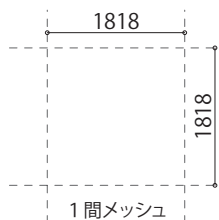

マリナート
MARINART
静岡市清水文化会館

舞台広さ

間口 12m200
(≒6間4尺)
奥行 9m150
(≒5間)

小ホール舞台断面図 S=1:100 Sheet:A3

2014年9月現在

バトン 12 ホリゾン幕
バトン 11 バック幕

UHL・一文字幕
バトン 10 中割幕
バトン 9 第3文字幕
バトン 8
バトン 7

SL 2
BL 2・スクリーン
バトン 6 中割幕
バトン 5 第2文字幕
バトン 4
バトン 3

SL 1
BL 1・第1文字幕
バトン 2 引割暗転幕
バトン 1

PSL

舞台広さ

間口 12m200
(≒6間4尺)
奥行 9m150
(≒5間)

マリナート
MARINART
静岡市清水文化会館

小ホール舞台平面図 S=1:100 Sheet:A3

2014年9月現在

舞台広さ

間口 12m200
 (≒6間4尺)
 奥行 9m150
 (≒5間)

マリナート
 MARINART
 静岡市清水文化会館

小ホール舞台平面図 S=1:100 Sheet:A3

2014年9月現在