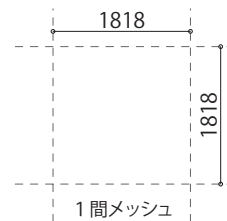

マリナート
MARINART
静岡市清水文化会館

舞台広さ

間口 12m200
(≒6間4尺)
奥行 9m150
(≒5間)

小ホール舞台断面図 S=1:100 Sheet:A3

2014年9月現在

バトン 12 ホリゾン幕
バトン 11 バック幕

UHL・一文字幕
バトン 10 中割幕
バトン 9 第3文字幕
バトン 8
バトン 7

SL 2
BL 2・スクリーン
バトン 6 中割幕
バトン 5 第2文字幕
バトン 4
バトン 3

SL 1
BL 1・第1文字幕
バトン 2 引割暗転幕
バトン 1

PSL

舞台広さ

間口 12m200
(≒6間4尺)
奥行 9m150
(≒5間)

マリナート
MARINART
静岡市清水文化会館

小ホール舞台平面図 S=1:100 Sheet:A3

2014年9月現在

舞台広さ

間口 12m200
 (≒6間4尺)
 奥行 9m150
 (≒5間)

マリナート
 MARINART
 静岡市清水文化会館

小ホール舞台平面図 S=1:100 Sheet:A3

2014年9月現在