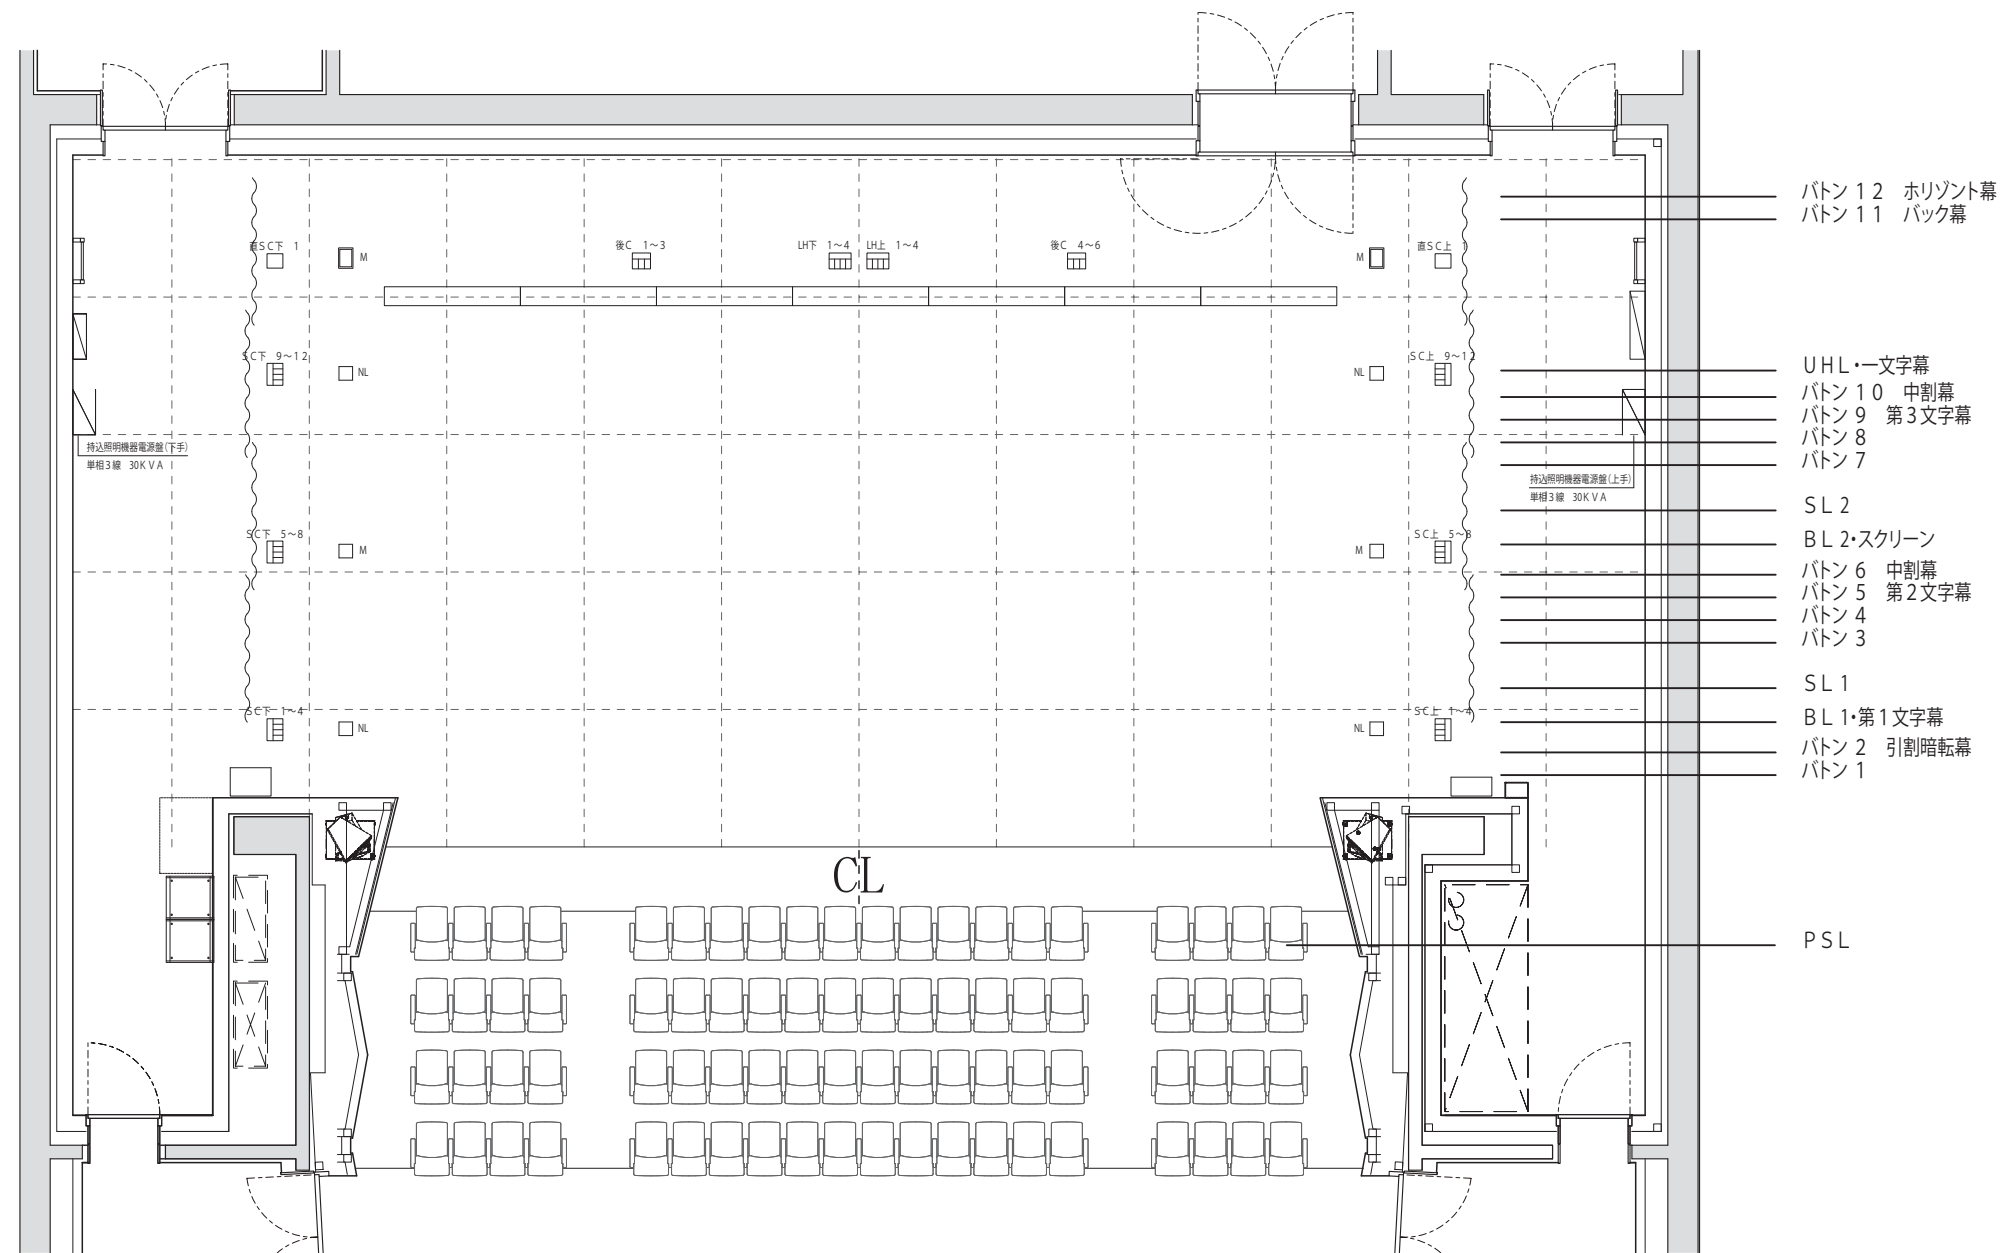

マリナート
MARINART
静岡市清水文化会館

舞台広さ

間口 12m200
(≒6間4尺)
奥行 9m150
(≒5間)

小ホール舞台断面図 S=1:100 Sheet:A3

2014年9月現在

バトン 12 ホリゾン幕
バトン 11 バック幕

UHL・一文字幕
バトン 10 中割幕
バトン 9 第3文字幕
バトン 8
バトン 7

SL 2
BL 2・スクリーン
バトン 6 中割幕
バトン 5 第2文字幕
バトン 4
バトン 3

SL 1
BL 1・第1文字幕
バトン 2 引割暗転幕
バトン 1

PSL

舞台広さ

間口 12m200
(≒6間4尺)
奥行 9m150
(≒5間)

マリナート
MARINART
静岡市清水文化会館

小ホール舞台平面図 S=1:100 Sheet:A3

2014年9月現在

舞台広さ

間口 12m200
 (≒6間4尺)
 奥行 9m150
 (≒5間)

マリナート
 MARINART
 静岡市清水文化会館

小ホール舞台平面図 S=1:100 Sheet:A3

2014年9月現在