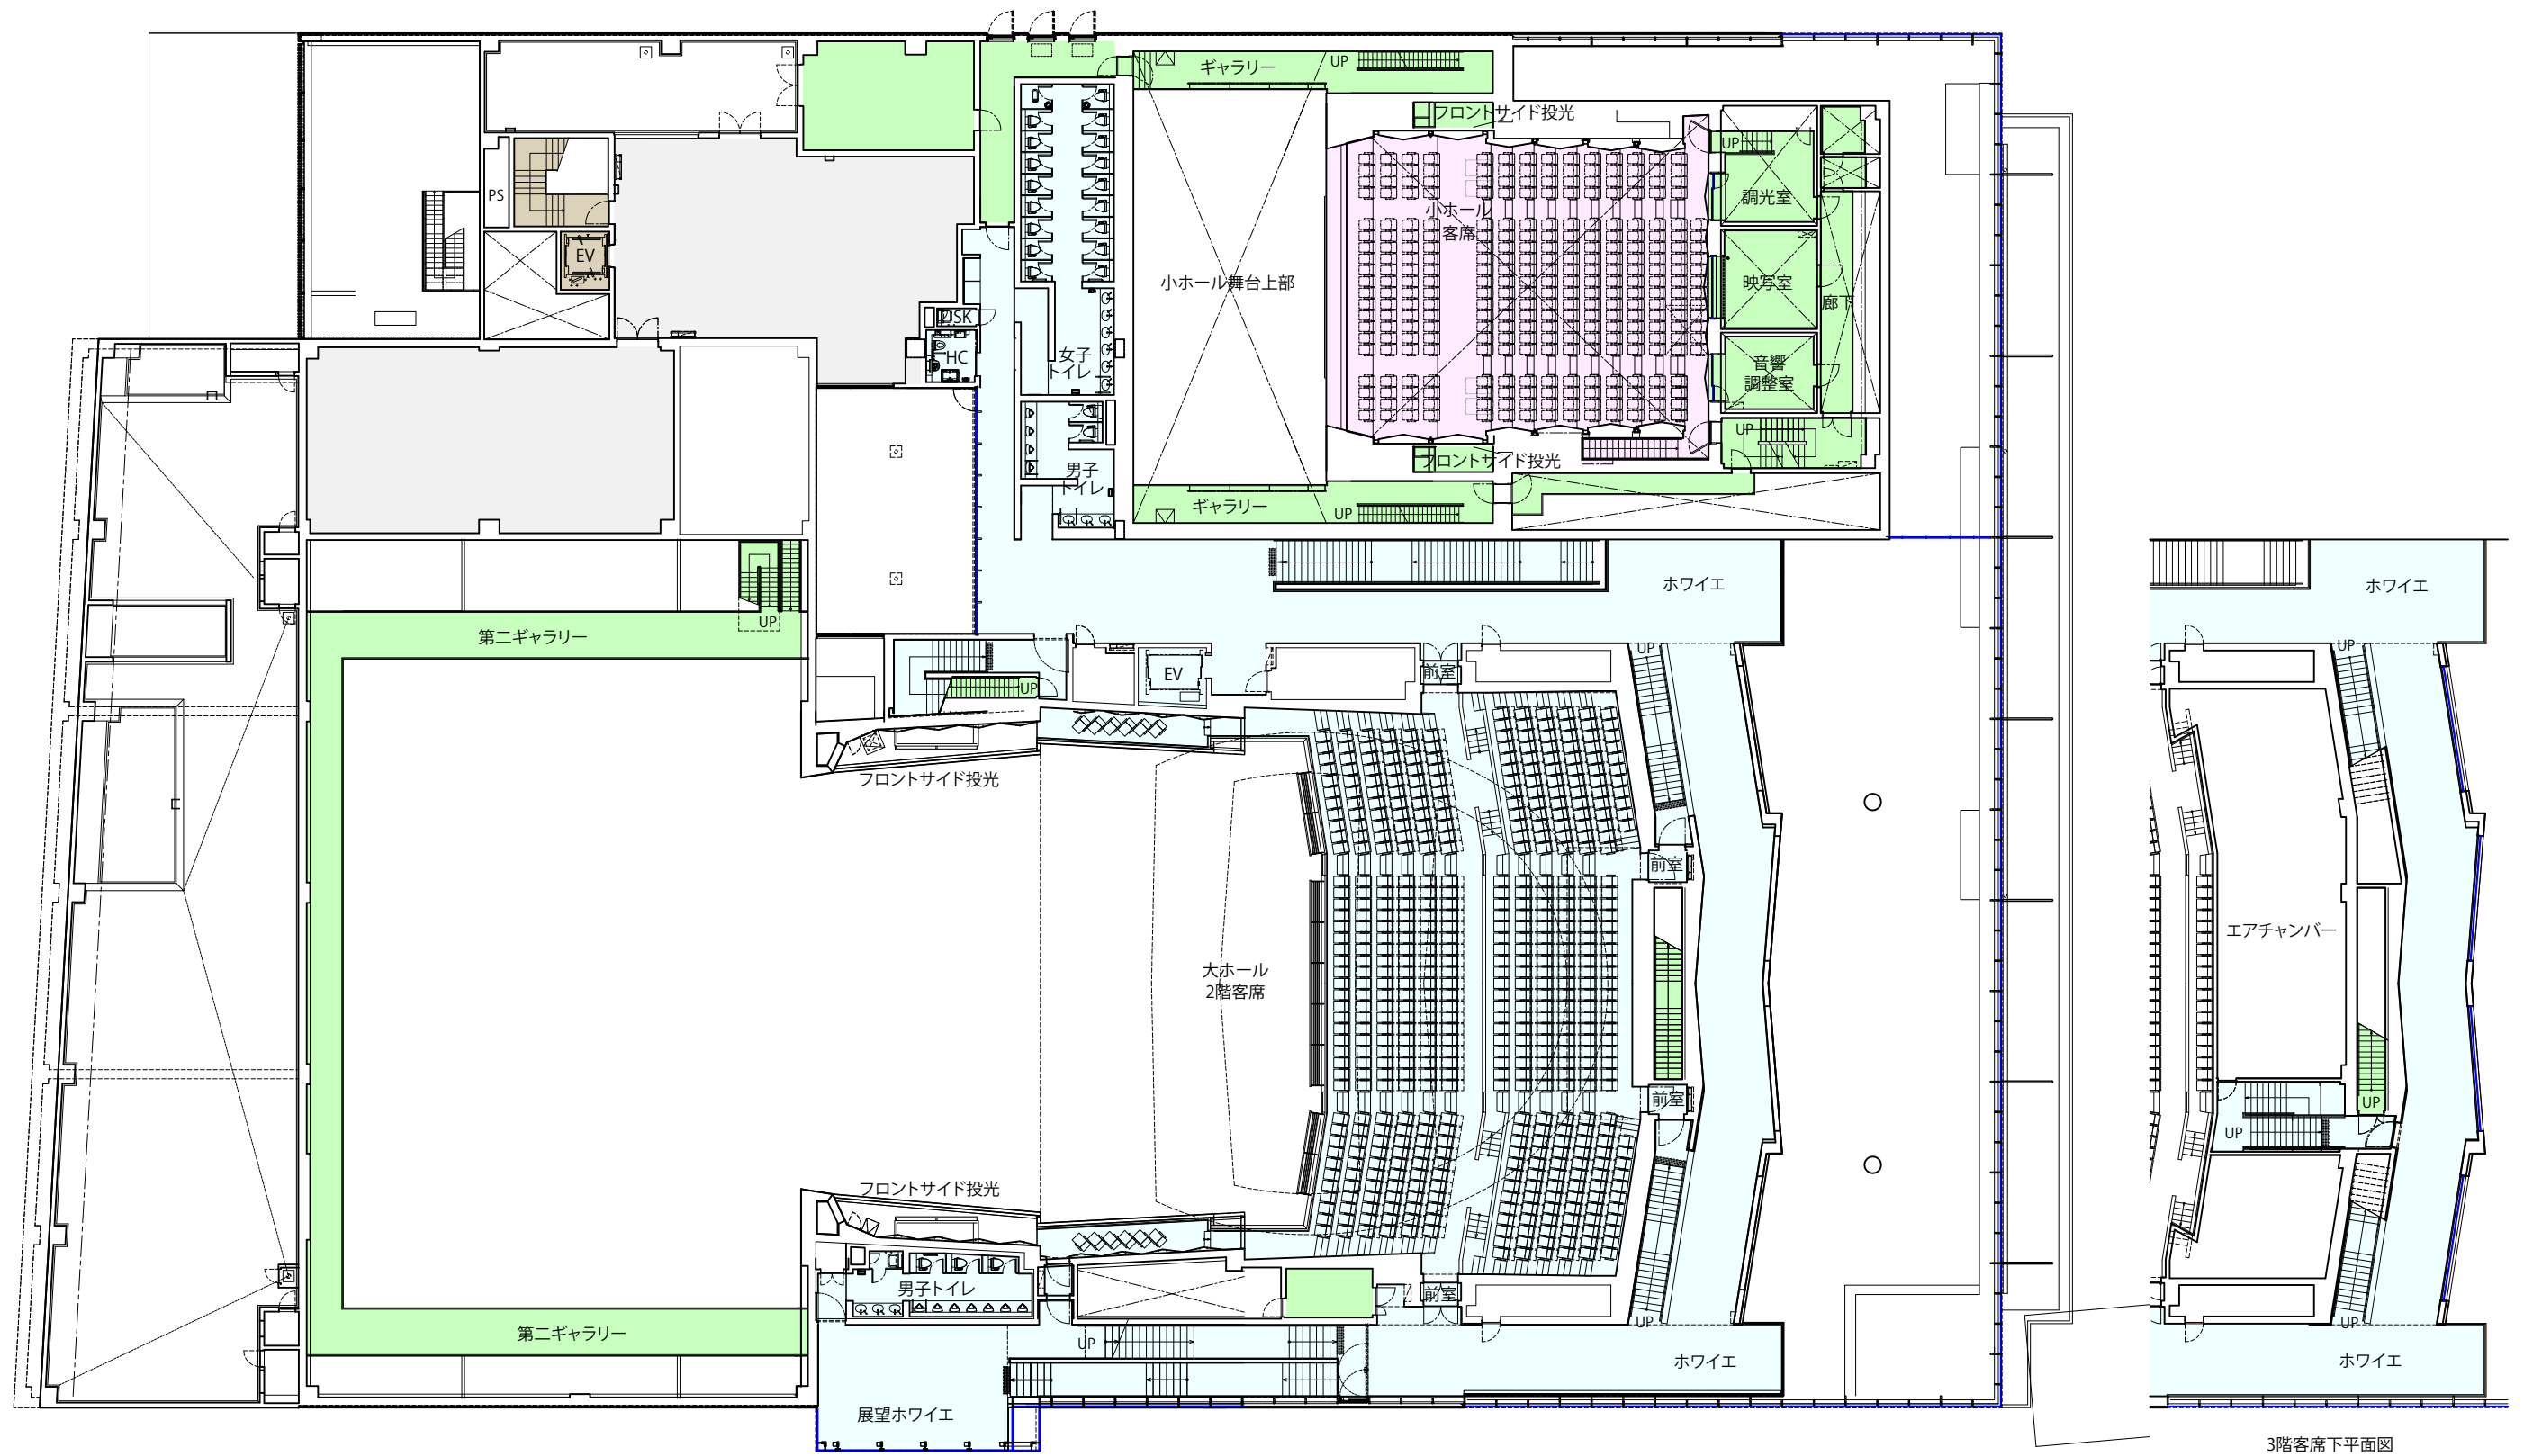

大ホール観客 エリア	大ホール出演者 エリア	小ホール観客 エリア	小ホール出演者 エリア	技術・管理 エリア	運営・維持管理 エリア
ギャラリー エリア	リハーサル エリア	練習室 エリア	一般客パブリック エリア	出演者パブリック エリア	機械室 エリア

大ホール観客 エリア	大ホール出演者 エリア	小ホール観客 エリア	小ホール出演者 エリア	技術・管理 エリア	運営・維持管理 エリア
ギャラリー エリア	リハーサル エリア	練習室 エリア	一般客パブリック エリア	出演者パブリック エリア	機械室 エリア

3階客席下平面図

 大ホール観客 エリア	 大ホール出演者 エリア	 小ホール観客 エリア	 小ホール出演者 エリア	 技術・管理 エリア	 運営・維持管理 エリア
 ギャラリー エリア	 リハーサル エリア	 練習室 エリア	 一般客パブリック エリア	 出演者パブリック エリア	 機械室 エリア