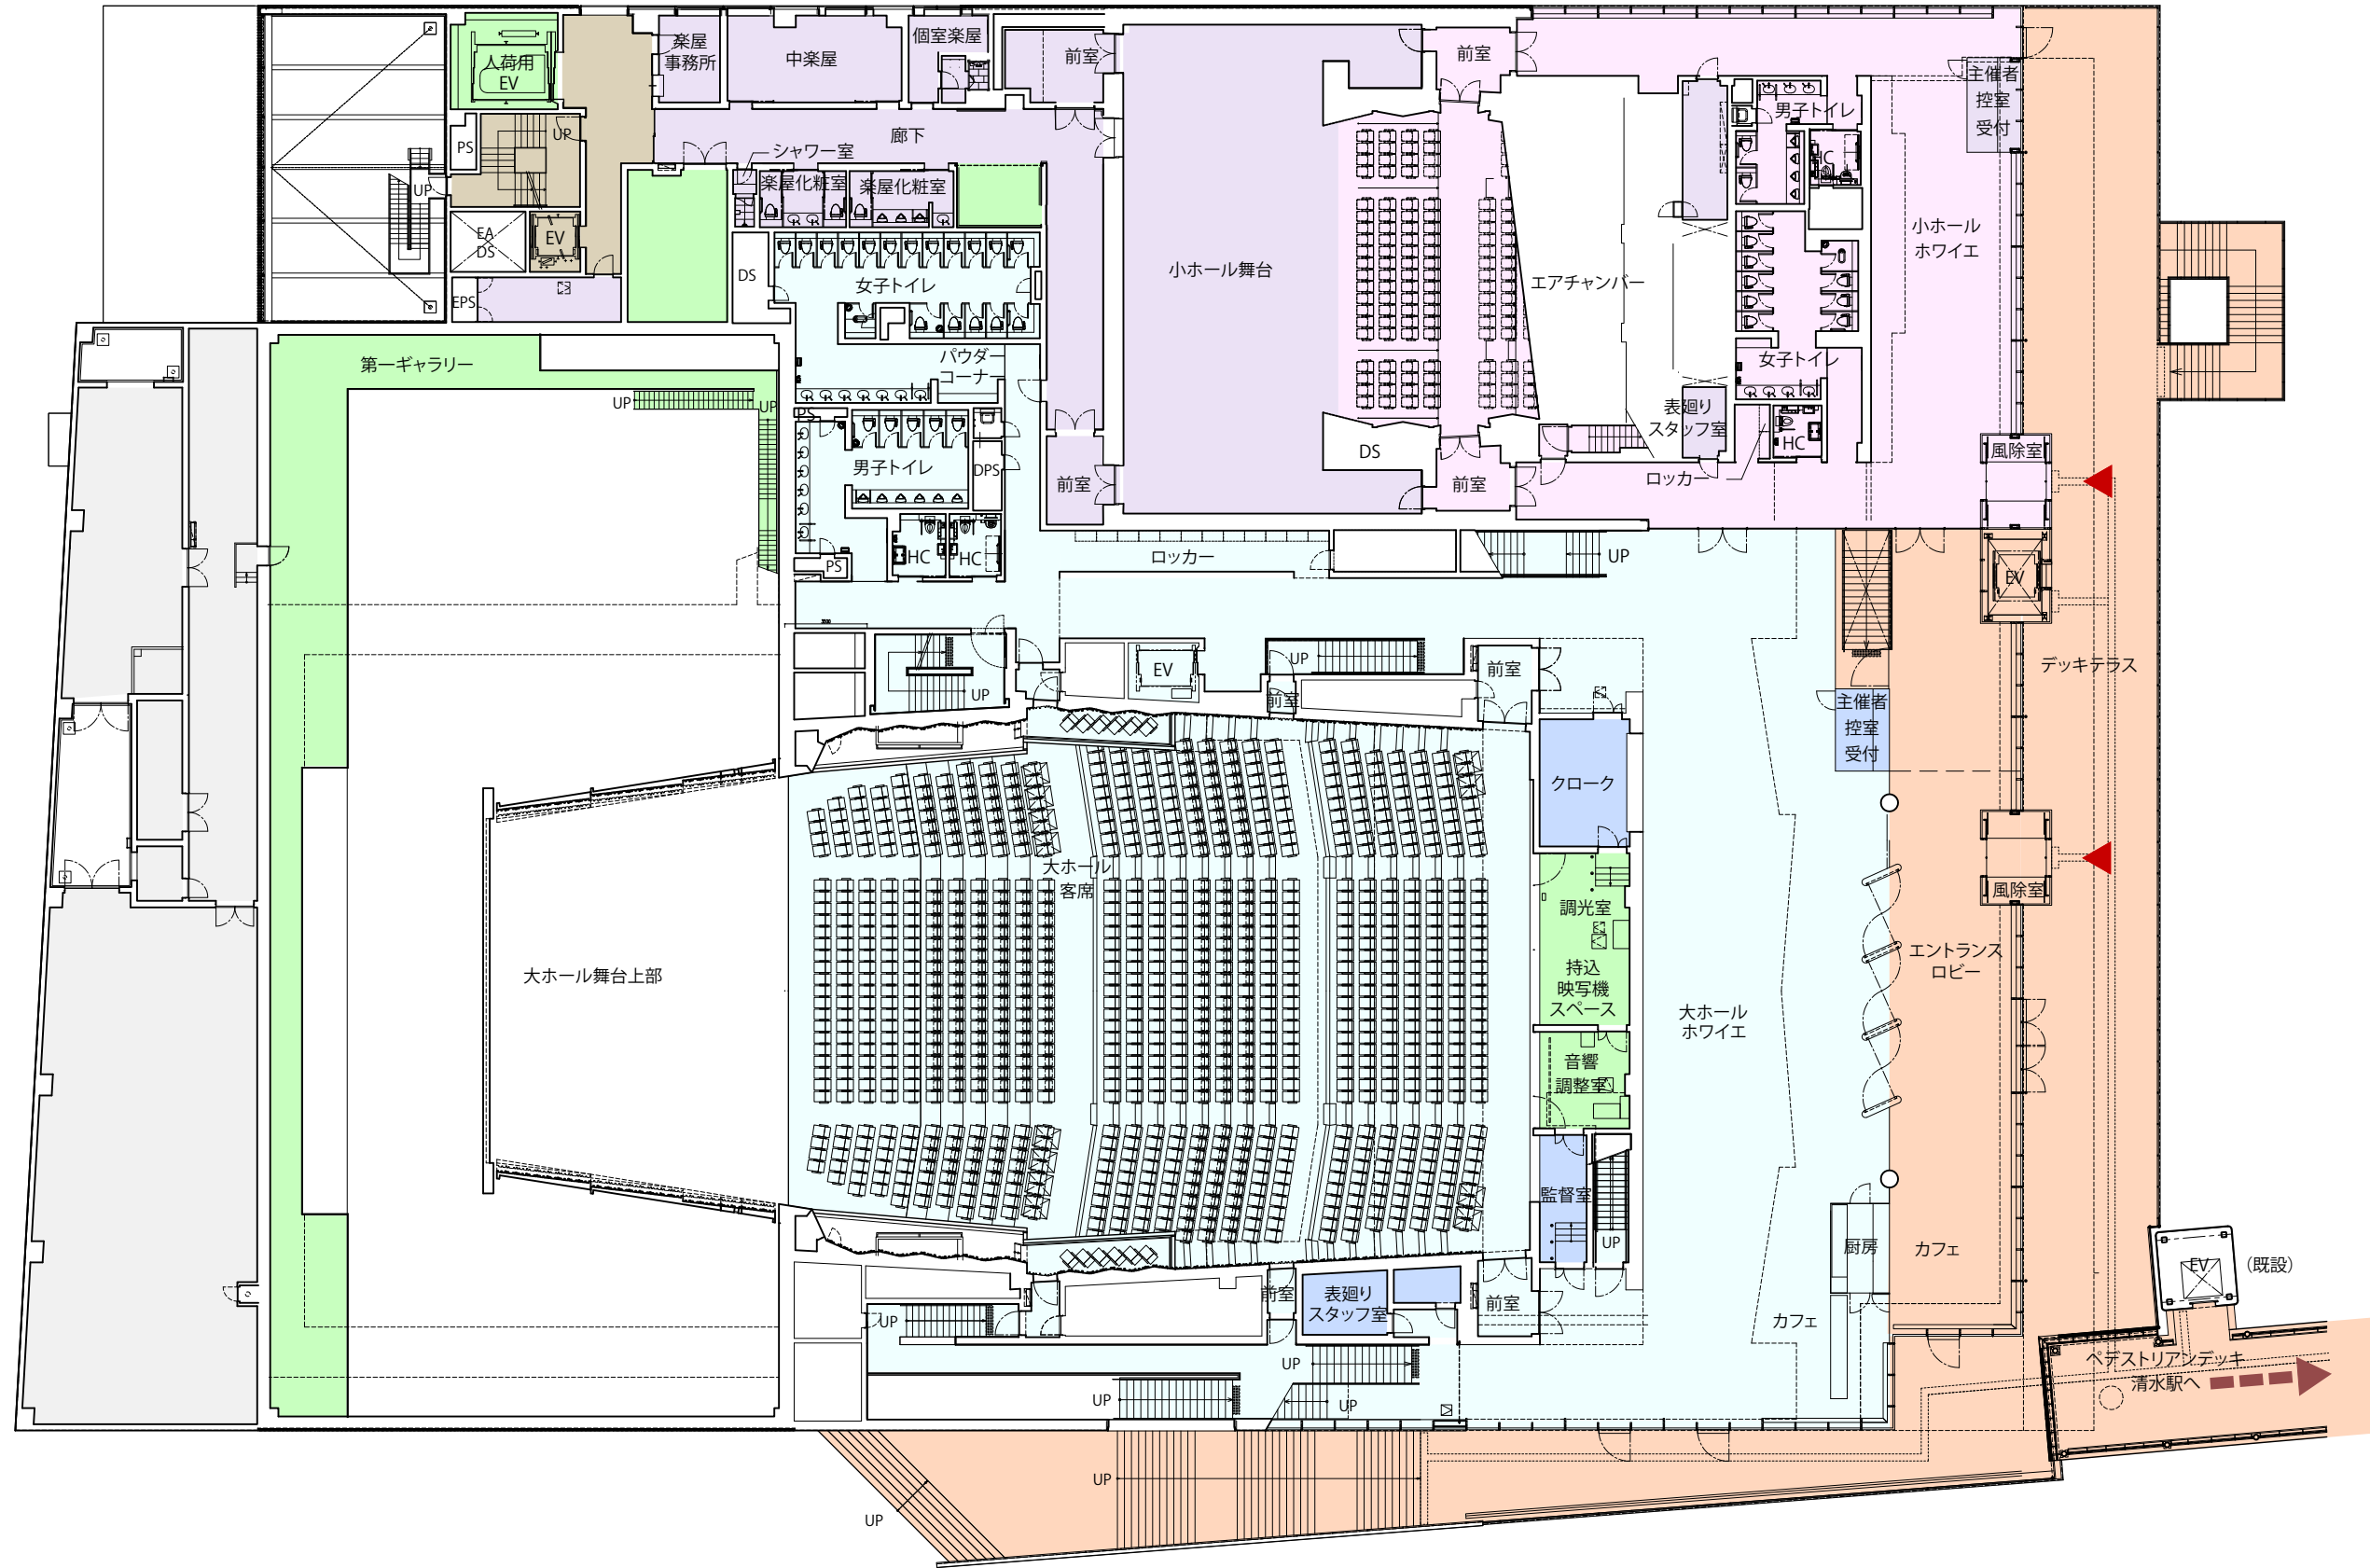

大ホール観客 エリア	大ホール出演者 エリア	小ホール観客 エリア	小ホール出演者 エリア	技術・管理 エリア	運営・維持管理 エリア
ギャラリー エリア	リハーサル エリア	練習室 エリア	一般客パブリック エリア	出演者パブリック エリア	機械室 エリア

大ホール観客 エリア	大ホール出演者 エリア	小ホール観客 エリア	小ホール出演者 エリア	技術・管理 エリア	運営・維持管理 エリア
ギャラリー エリア	リハーサル エリア	練習室 エリア	一般客パブリック エリア	出演者パブリック エリア	機械室 エリア

3階客席下平面図

 大ホール観客 エリア	 大ホール出演者 エリア	 小ホール観客 エリア	 小ホール出演者 エリア	 技術・管理 エリア	 運営・維持管理 エリア
 ギャラリー エリア	 リハーサル エリア	 練習室 エリア	 一般客パブリック エリア	 出演者パブリック エリア	 機械室 エリア